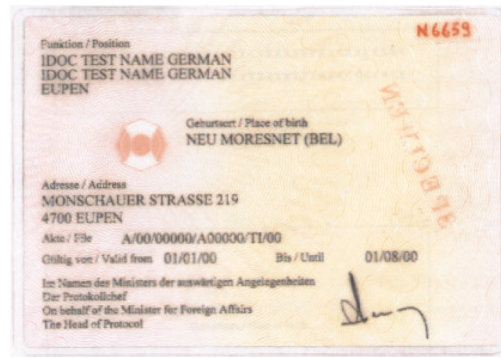

- Carte d'identité consulaire (carte C)
- Consulaat identiteitskaart (C kaart)
- Konsularer Personalausweis (C Karte)
- Konzularna osebna izkaznica (izkaznica C)

Sprednja stran

Herbna stran

— Carte d'identité spéciale — couleur bleue (carte P), délivrée avant et après le 1.2.2012

Bijzondere identiteitskaart — blauw (P kaart), uitgereikt vóór en na 1.2.2012

Besonderer Personalausweis — blau (P Karte), ausgestellt vor und nach dem 1.2.2012

Posebna osebna izkaznica — modre barve (izkaznica P), izdana pred in po 1.2.2012.