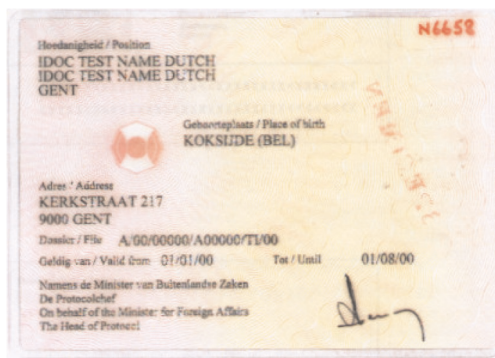

- Carte d'identité consulaire (carte C)
- Consulaat identiteitskaart (C kaart)
- Konsularer Personalausweis (C Karte)
- Konzularna osebna izkaznica (izkaznica C)

Sprednja stran

Herbna stran

— Carte d'identité spéciale — couleur bleue (carte P), délivrée avant et après le 1.2.2012

Bijzondere identiteitskaart — blauw (P kaart), uitgereikt vóór en na 1.2.2012

Besonderer Personalausweis — blau (P Karte), ausgestellt vor und nach dem 1.2.2012

Posebna osebna izkaznica — modre barve (izkaznica P), izdana pred in po 1.2.2012.