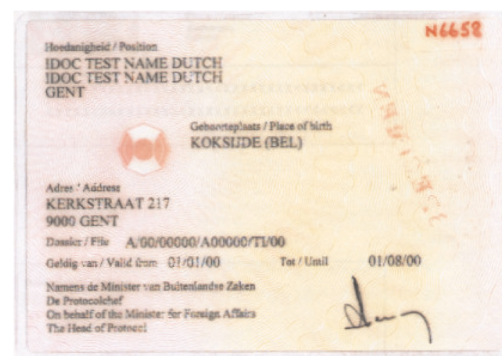

— Carte d'identité consulaire (carte C)

Consulaat identiteitskaart (C kaart)

Konsularer Personalausweis (C Karte)

Konzulárny preukaz totožnosti (preukaz C)

*Predná strana*

*Zadná strana*

— Carte d'identité spéciale — couleur bleue (carte P), délivrée avant et après le 1.2.2012

Bijzondere identiteitskaart — blauw (P kaart), uitgereikt vóór en na 1.2.2012

Besonderer Personalausweis — blau (P Karte), ausgestellt vor und nach dem 1.2.2012

(Osobitný preukaz totožnosti – modré vyhotovenie – preukaz P), vydaný pred a po 1.2.2012.

Pred 1.2.2012

Predná strana

Zadná strana

Po 1.2.2012

Predná strana

Zadná strana

- Carte d'identité spéciale — couleur rouge (carte S)
- Bijzondere identiteitskaart — rood (S kaart)
- Besonderer Personalausweis — rot (S Karte)
- Zvláštny preukaz totožnosti – červený (preukaz S)