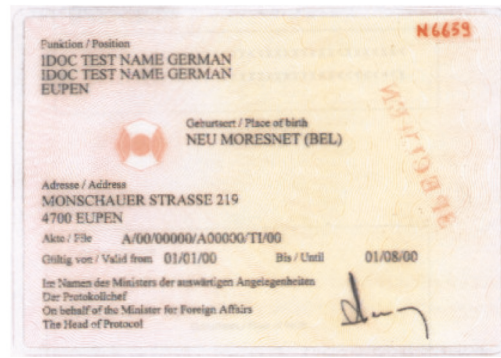

— Carte d'identité consulaire (carte C)

Consulaat identiteitskaart (C kaart)

Konsularer Personalausweis (C Karte)

Konzulárny preukaz totožnosti (preukaz C)

*Predná strana*

*Zadná strana*

— Carte d'identité spéciale — couleur bleue (carte P), délivrée avant et après le 1.2.2012

Bijzondere identiteitskaart — blauw (P kaart), uitgereikt vóór en na 1.2.2012

Besonderer Personalausweis — blau (P Karte), ausgestellt vor und nach dem 1.2.2012

(Osobitný preukaz totožnosti – modré vyhotovenie – preukaz P), vydaný pred a po 1.2.2012.

Pred 1.2.2012

Predná strana

Zadná strana

Po 1.2.2012

Predná strana

Zadná strana

- Carte d'identité spéciale — couleur rouge (carte S)
- Bijzondere identiteitskaart — rood (S kaart)
- Besonderer Personalausweis — rot (S Karte)
- Zvláštny preukaz totožnosti – červený (preukaz S)