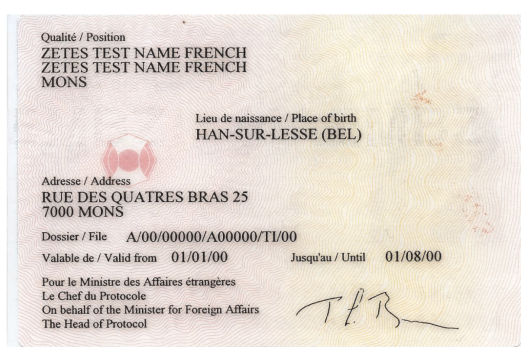

— Carte d'identité consulaire (carte C)

Consulaat identiteitskaart (C kaart)

Konsularer Personalausweis (C Karte)

Konzulárny preukaz totožnosti (preukaz C)

*Predná strana*

*Zadná strana*

— Carte d'identité spéciale — couleur bleue (carte P), délivrée avant et après le 1.2.2012

Pred 1.2.2012

Predná strana

Zadná strana

Po 1.2.2012

Predná strana

Zadná strana

- Carte d'identité spéciale — couleur rouge (carte S)
- Bijzondere identiteitskaart — rood (S kaart)
- Besonderer Personalausweis — rot (S Karte)
- Zvláštny preukaz totožnosti – červený (preukaz S)