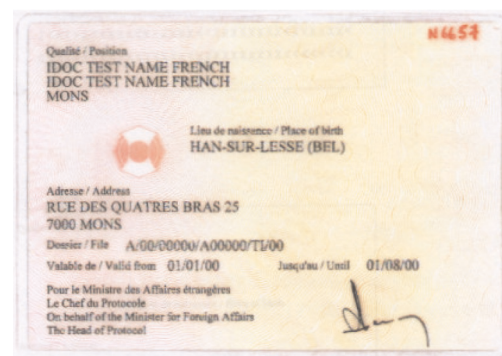

— Carte d'identité consulaire (carte C)

Consulaat identiteitskaart (C kaart)

Konsularer Personalausweis (C Karte)

Konzulárny preukaz totožnosti (preukaz C)

*Predná strana*

*Zadná strana*

— Carte d'identité spéciale — couleur bleue (carte P), délivrée avant et après le 1.2.2012

Bijzondere identiteitskaart — blauw (P kaart), uitgereikt vóór en na 1.2.2012

Besonderer Personalausweis — blau (P Karte), ausgestellt vor und nach dem 1.2.2012

(Osobitný preukaz totožnosti – modré vyhotovenie – preukaz P), vydaný pred a po 1.2.2012.

Pred 1.2.2012

Predná strana

Zadná strana

Po 1.2.2012

Predná strana

Zadná strana

- Carte d'identité spéciale — couleur rouge (carte S)
- Bijzondere identiteitskaart — rood (S kaart)
- Besonderer Personalausweis — rot (S Karte)
- Zvláštny preukaz totožnosti – červený (preukaz S)