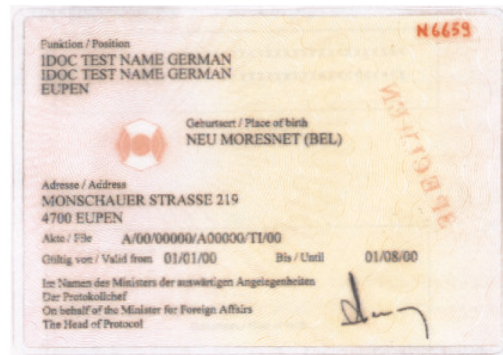

- Carte d'identité consulaire (carte C)
- Consulaat identiteitskaart (C kaart)
- Konsularer Personalausweis (C Karte)
- (Consular Identity Card — C card)

Recto

Verso

— Carte d'identité spéciale — couleur bleue (carte P), délivrée avant et après le 1.2.2012

Bijzondere identiteitskaart — blauw (P kaart), uitgereikt vóór en na 1.2.2012

Besonderer Personalausweis — blau (P Karte), ausgestellt vor und nach dem 1.2.2012

(Special Identity Card — blue in colour — P card), issued before and after 1.2.2012