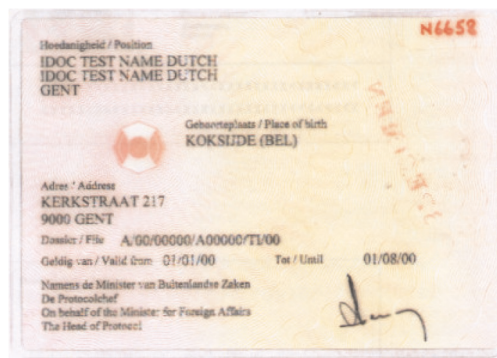

- Carte d'identité consulaire (carte C)
- Consulaat identiteitskaart (C kaart)
- Konsularer Personalausweis (C Karte)
- (Consular Identity Card — C card)

Recto

Verso

— Carte d'identité spéciale — couleur bleue (carte P), délivrée avant et après le 1.2.2012

Bijzondere identiteitskaart — blauw (P kaart), uitgereikt vóór en na 1.2.2012

Besonderer Personalausweis — blau (P Karte), ausgestellt vor und nach dem 1.2.2012

(Special Identity Card — blue in colour — P card), issued before and after 1.2.2012